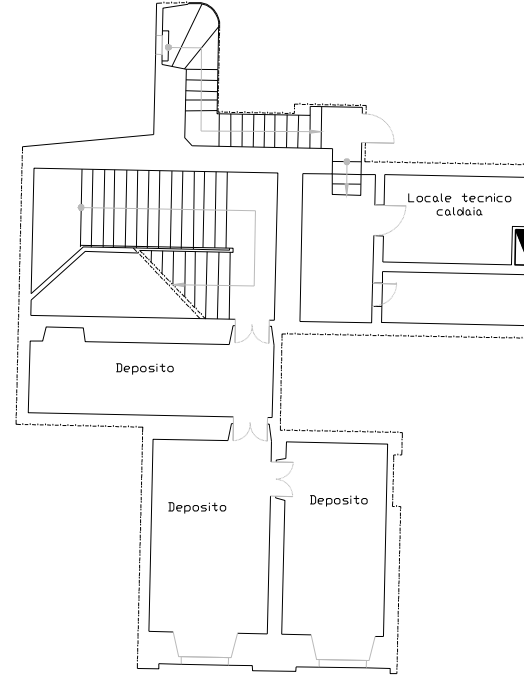

PIANO SEMINTERRATO

PIANO TERRA

PIANO PRIMO

SERVIZIO DI AUDIT E DIAGNOSI ENERGETICHE RELATIVE AGLI EDIFICI SCOLASTICI DI PROPRIETA' DEL COMUNE DI GENOVA

LOTTO 8

Committente
COMUNE DI
GENOVA

ATI
energynet srl
Mandataria

more energy
Integrated Engineering

E1363 - Scuola elementare "Garaventa"
Scuola professionale industriale "Odero"

ALLEGATO B
PIANTI TERMICI - PIANO SEMINTERRATO_PIANO TERRA
_PIANO PRIMO
scala 1:200